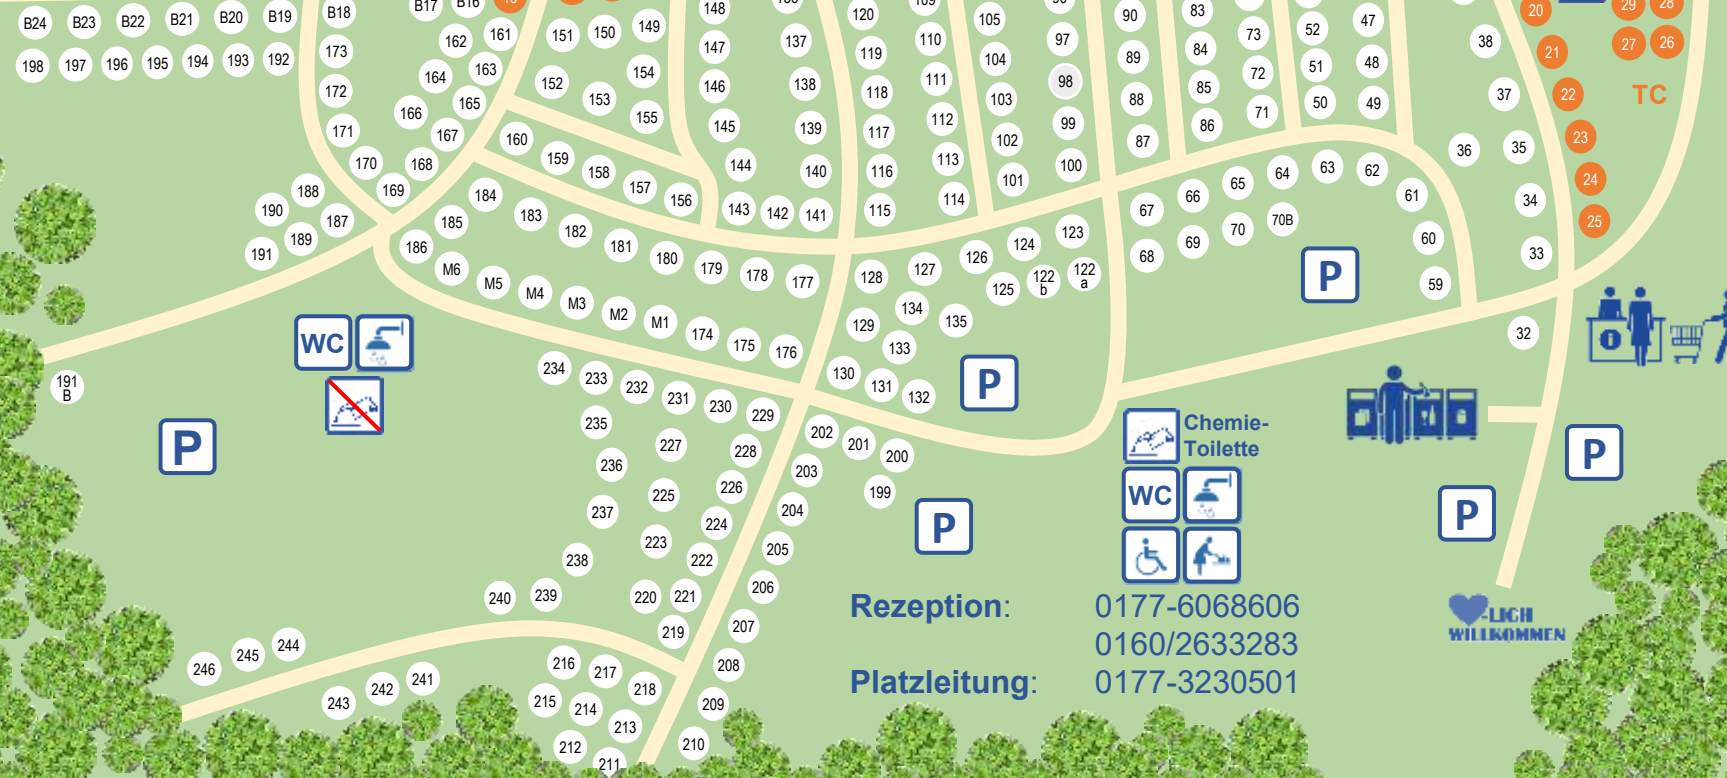

WICHTIGE HINWEISE:

- > **Abreise** bis 11 Uhr (spätere Abreise gegen Gebühr)
- > **Fahrverbot** 13-15 Uhr & 22-7 Uhr
- > **Parken** nur auf den gekennzeichneten Parkflächen
- > **Offenes Feuer/Holzkohlegrill verboten**
- > **Müllentsorgung:** 10-11 Uhr & 15-16 Uhr
- > **Kinder bis 6** dürfen nur in Begleitung der Eltern ein **Sanitärgebäude** betreten

ZC 01-29
„Wiese“

ZC 50-69
„Beach“

ZC 30-49
„Wald“

ZC 70-90
„Plateau“

TC

Rezeption: 0177-6068606
0160/2633283
Platzleitung: 0177-3230501